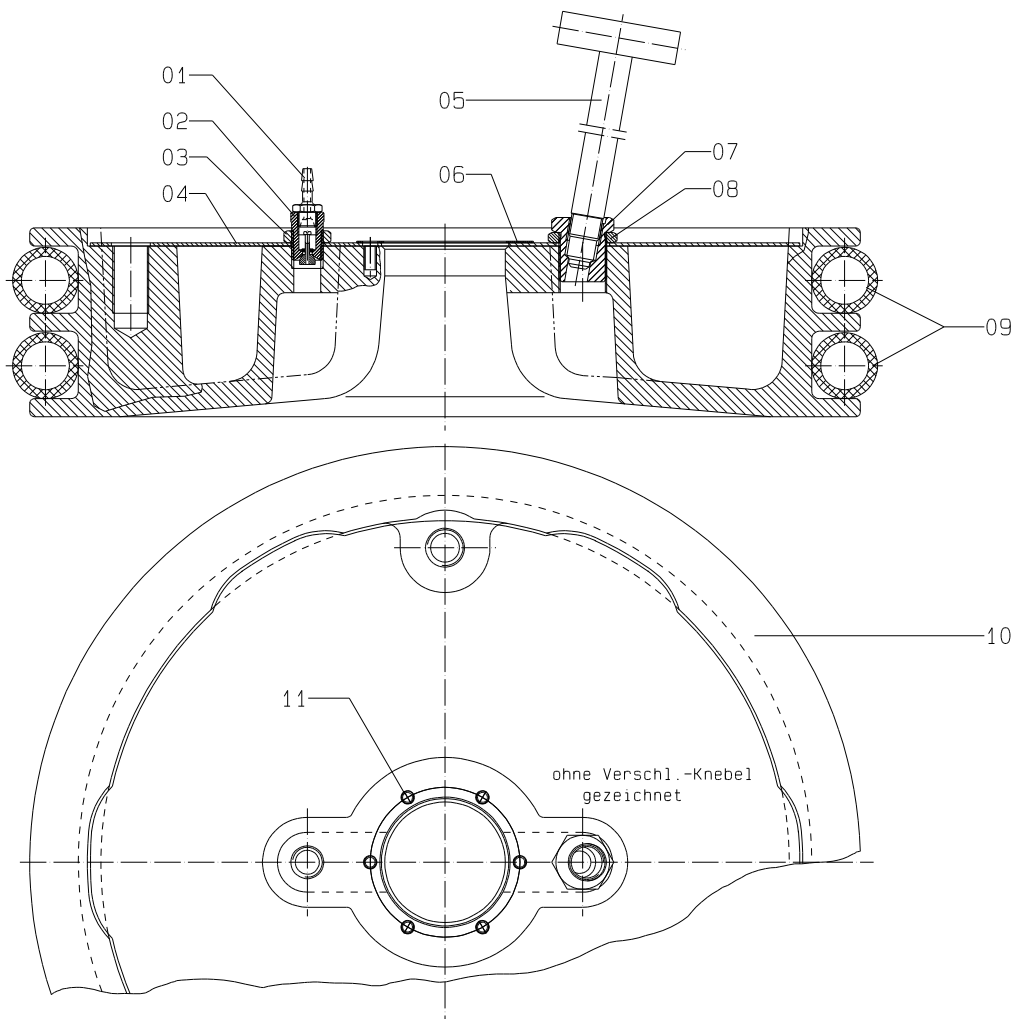

**Folgeplatte kpl. • Follow Plate assembly • Plateau suiveur complet:**

**200I-Faß / elektrisch beheizt**

Bestell-Nr. • Order-No. • Référence: **0646505**

Serie • Serie • Série: **000**

Akt.: **09.04**

Pos. Pos. Code	Best.-Nr. Order No. Référence	Stück Pieces Pièce	V <sup>1</sup> /D <sup>2</sup> /R <sup>3</sup>	Artikelbezeichnung	Part Description	Désignation des articles
01	0462365	1		Schlauchtülle	stem	poussoir seul
02	0472794	1		Rückschlagventil kpl.	non return valve cpl.	clapet anti retour cpl.
03	0631795	1		Mutter	nut	écrou
04	0646506	1		Deckel	cover	couvercle
05	0472840	1		Verschlussknebel	probe stem	vis à fermeture
06	0639944	1		Dichtung	gasket	joint
07	0629657	1		Entlüftungsgehäuse	ventilation housing	boîtier de désaération
08	0629658	1		Mutter	nut	écrou
09	0488682	2		Dichtungsschlauch	wiper ring	boudin
10	0646514	1		Folgeplatte	follow plate	plateau suiveur
11	0639503	6		Gewindeinsatz	threaded insert	insert taraudé

<sup>1</sup>V = Verschleißteile • Wear parts • Pièces d'usure usuelles

<sup>2</sup>D = Teile des Dichtungssatzes • Parts of seal kit • Pièces de kit de joints

<sup>3</sup>R = Teile des Reparatursatzes • Parts of repair kit • Pièces de kit de reparation

■ = Sicherungsmittel 50 ml • Engineering adhesive 50 ml • Colle industrielle 50 ml

□ = Schmiermittel (säurefreies Fett) • Lubrication grease (acid-free)

Matière graisse (sans acide)

Best.-Nr. 0000015

Best.-Nr. 0000025