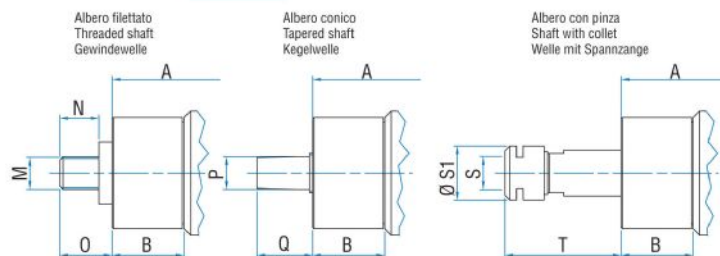

MOTORS WITH POWER UP TO 850 W

SP SERIES - Non reversible

WATT: 800 / Consumption: 1000 NI/1"

DATA SHEET
SP20S

RADIAL AND AXIAL LOADS

Model	Code	Fr (N)	Fa (N)	Co (N)
SP20S	8721253	2050	2350	4750

OVERALL DIMENSIONS

Serie SP Non reversibili
Series SP Non-reversible
Serie SP Nicht umsteuerbar

Flange disponibili per alcuni modelli.
Flanges available for some models.
Flansche erhältlich für einige Modelle.

Model	Code	A	B	C	D	F	G	H	I	L	M	N	O	P	Q	S	Ø
SP20S	8721253	126	31	48	50	31,5	14	3	5	M6	1/2"x20UNF	16	20,5	B12	26	ER16	2