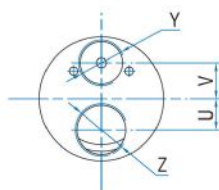

MOTORS WITH POWER UP TO 850 W

SP SERIES - Non reversible

WATT: 800 / Consumption: 1000 NI/1"

DATA SHEET
SP20S

RADIAL AND AXIAL LOADS

Model	Code	Fr (N)	Fa (N)	Co (N)
SP20S	8721253	2050	2350	4750

OVERALL DIMENSIONS

Serie SP Non reversibili
Series SP Non-reversible
Serie SP Nicht umsteuerbar

Flange disponibili per alcuni modelli.
Flanges available for some models.
Flansche erhältlich für einige Modelle.

Model	Code	A	B	C	D	F	G	H	I	L	M	N	O	P	Q	S	Ø
SP20S	8721253	126	31	48	50	31,5	14	3	5	M6	1/2"x20UNF	16	20,5	B12	26	ER16	2