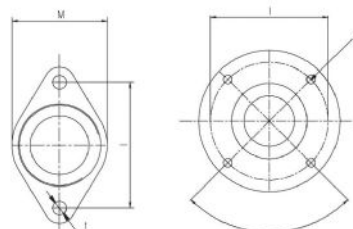

MOTORS WITH POWER UP TO 850 W

SP SERIES - Non reversible

WATT: 800 / Consumption: 1000 NI/1"

DATA SHEET
SP20S

RADIAL AND AXIAL LOADS

Model	Code	Fr (N)	Fa (N)	Co (N)
SP20S	8721253	2050	2350	4750

OVERALL DIMENSIONS

Serie SP Non reversibili
Series SP Non-reversible
Serie SP Nicht umsteuerbar

Flange disponibili per alcuni modelli.
Flanges available for some models.
Flansche erhältlich für einige Modelle.

Model	Code	A	B	C	D	F	G	H	I	L	M	N	O	P	Q	S	Ø
SP20S	8721253	126	31	48	50	31,5	14	3	5	M6	1/2"x20UNF	16	20,5	B12	26	ER16	2