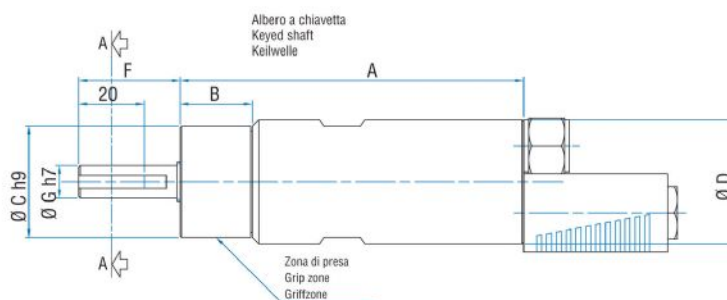

MOTORS WITH POWER UP TO 850 W

SP SERIES - Non reversible

WATT: 800 / Consumption: 1000 NI/1"

DATA SHEET
SP20S

RADIAL AND AXIAL LOADS

Model	Code	Fr (N)	Fa (N)	Co (N)
SP20S	8721253	2050	2350	4750

OVERALL DIMENSIONS

Serie SP Non reversibili
Series SP Non-reversible
Serie SP Nicht umsteuerbar

Flange disponibili per alcuni modelli.
Flanges available for some models.
Flansche erhältlich für einige Modelle.

Model	Code	A	B	C	D	F	G	H	I	L	M	N	O	P	Q	S	Ø
SP20S	8721253	126	31	48	50	31,5	14	3	5	M6	1/2"x20UNF	16	20,5	B12	26	ER16	2